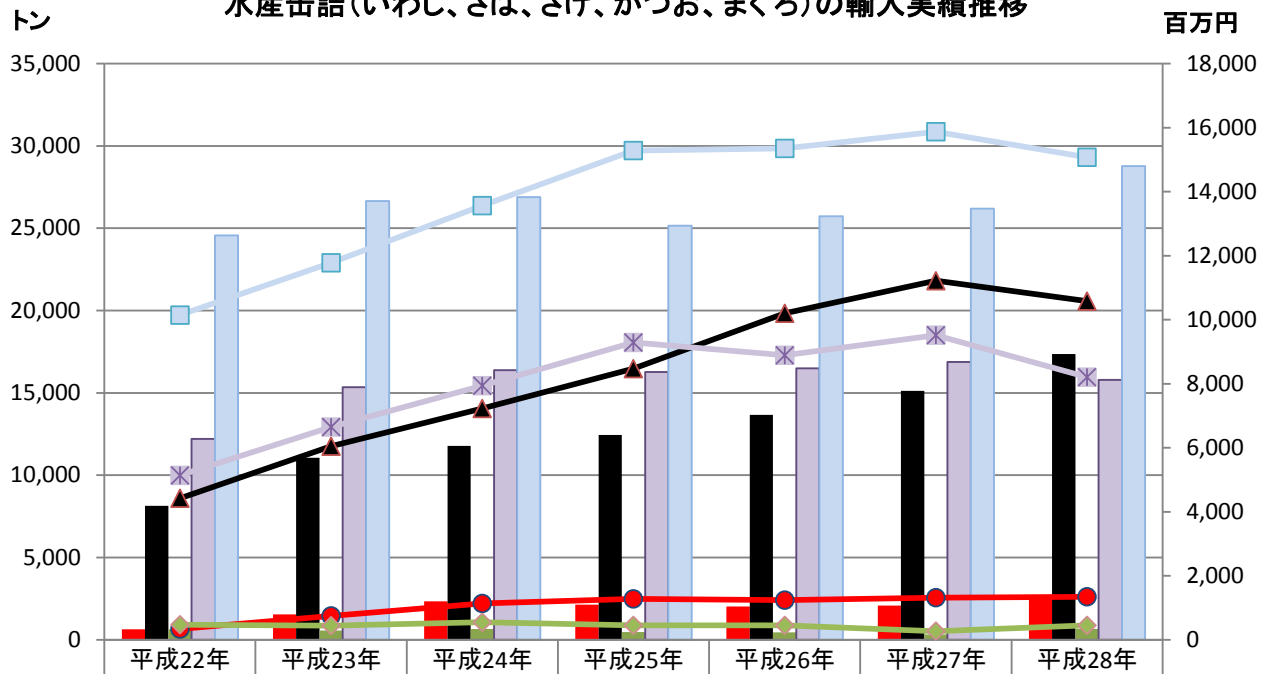

水産缶詰(いわし、さば、さけ、かつお、まぐろ)の輸入実績推移

■ いわし数量	643	1,549	2,333	2,133	2,019	2,075	2,478
■ さば数量	8,139	11,060	11,778	12,450	13,669	15,127	17,359
■ さけ数量	630	567	660	465	454	332	665
■ かつお数量	12,211	15,350	16,388	16,276	16,493	16,869	15,784
■ まぐろ数量	24,568	26,654	26,895	25,159	25,733	26,194	28,781
● いわし金額	340	749	1,133	1,279	1,245	1,321	1,343
▲ さば金額	4,419	6,047	7,229	8,475	10,203	11,219	10,582
◆ さけ金額	474	438	551	453	448	267	452
✖ かつお金額	5,138	6,649	7,940	9,291	8,890	9,515	8,208
□ まぐろ金額	10,146	11,775	13,561	15,285	15,345	15,869	15,078